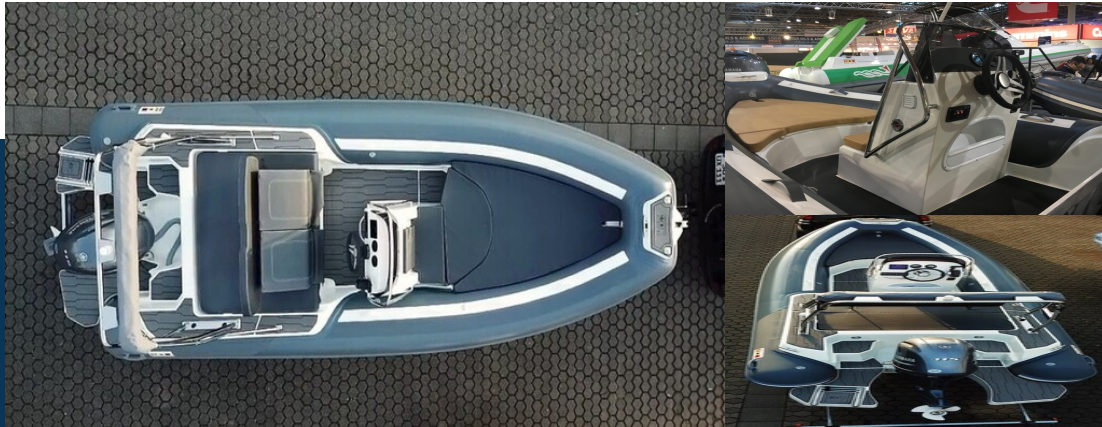

Pischel Ribline - 5.8 GTO

DKK 145,088

📍 Tyskland